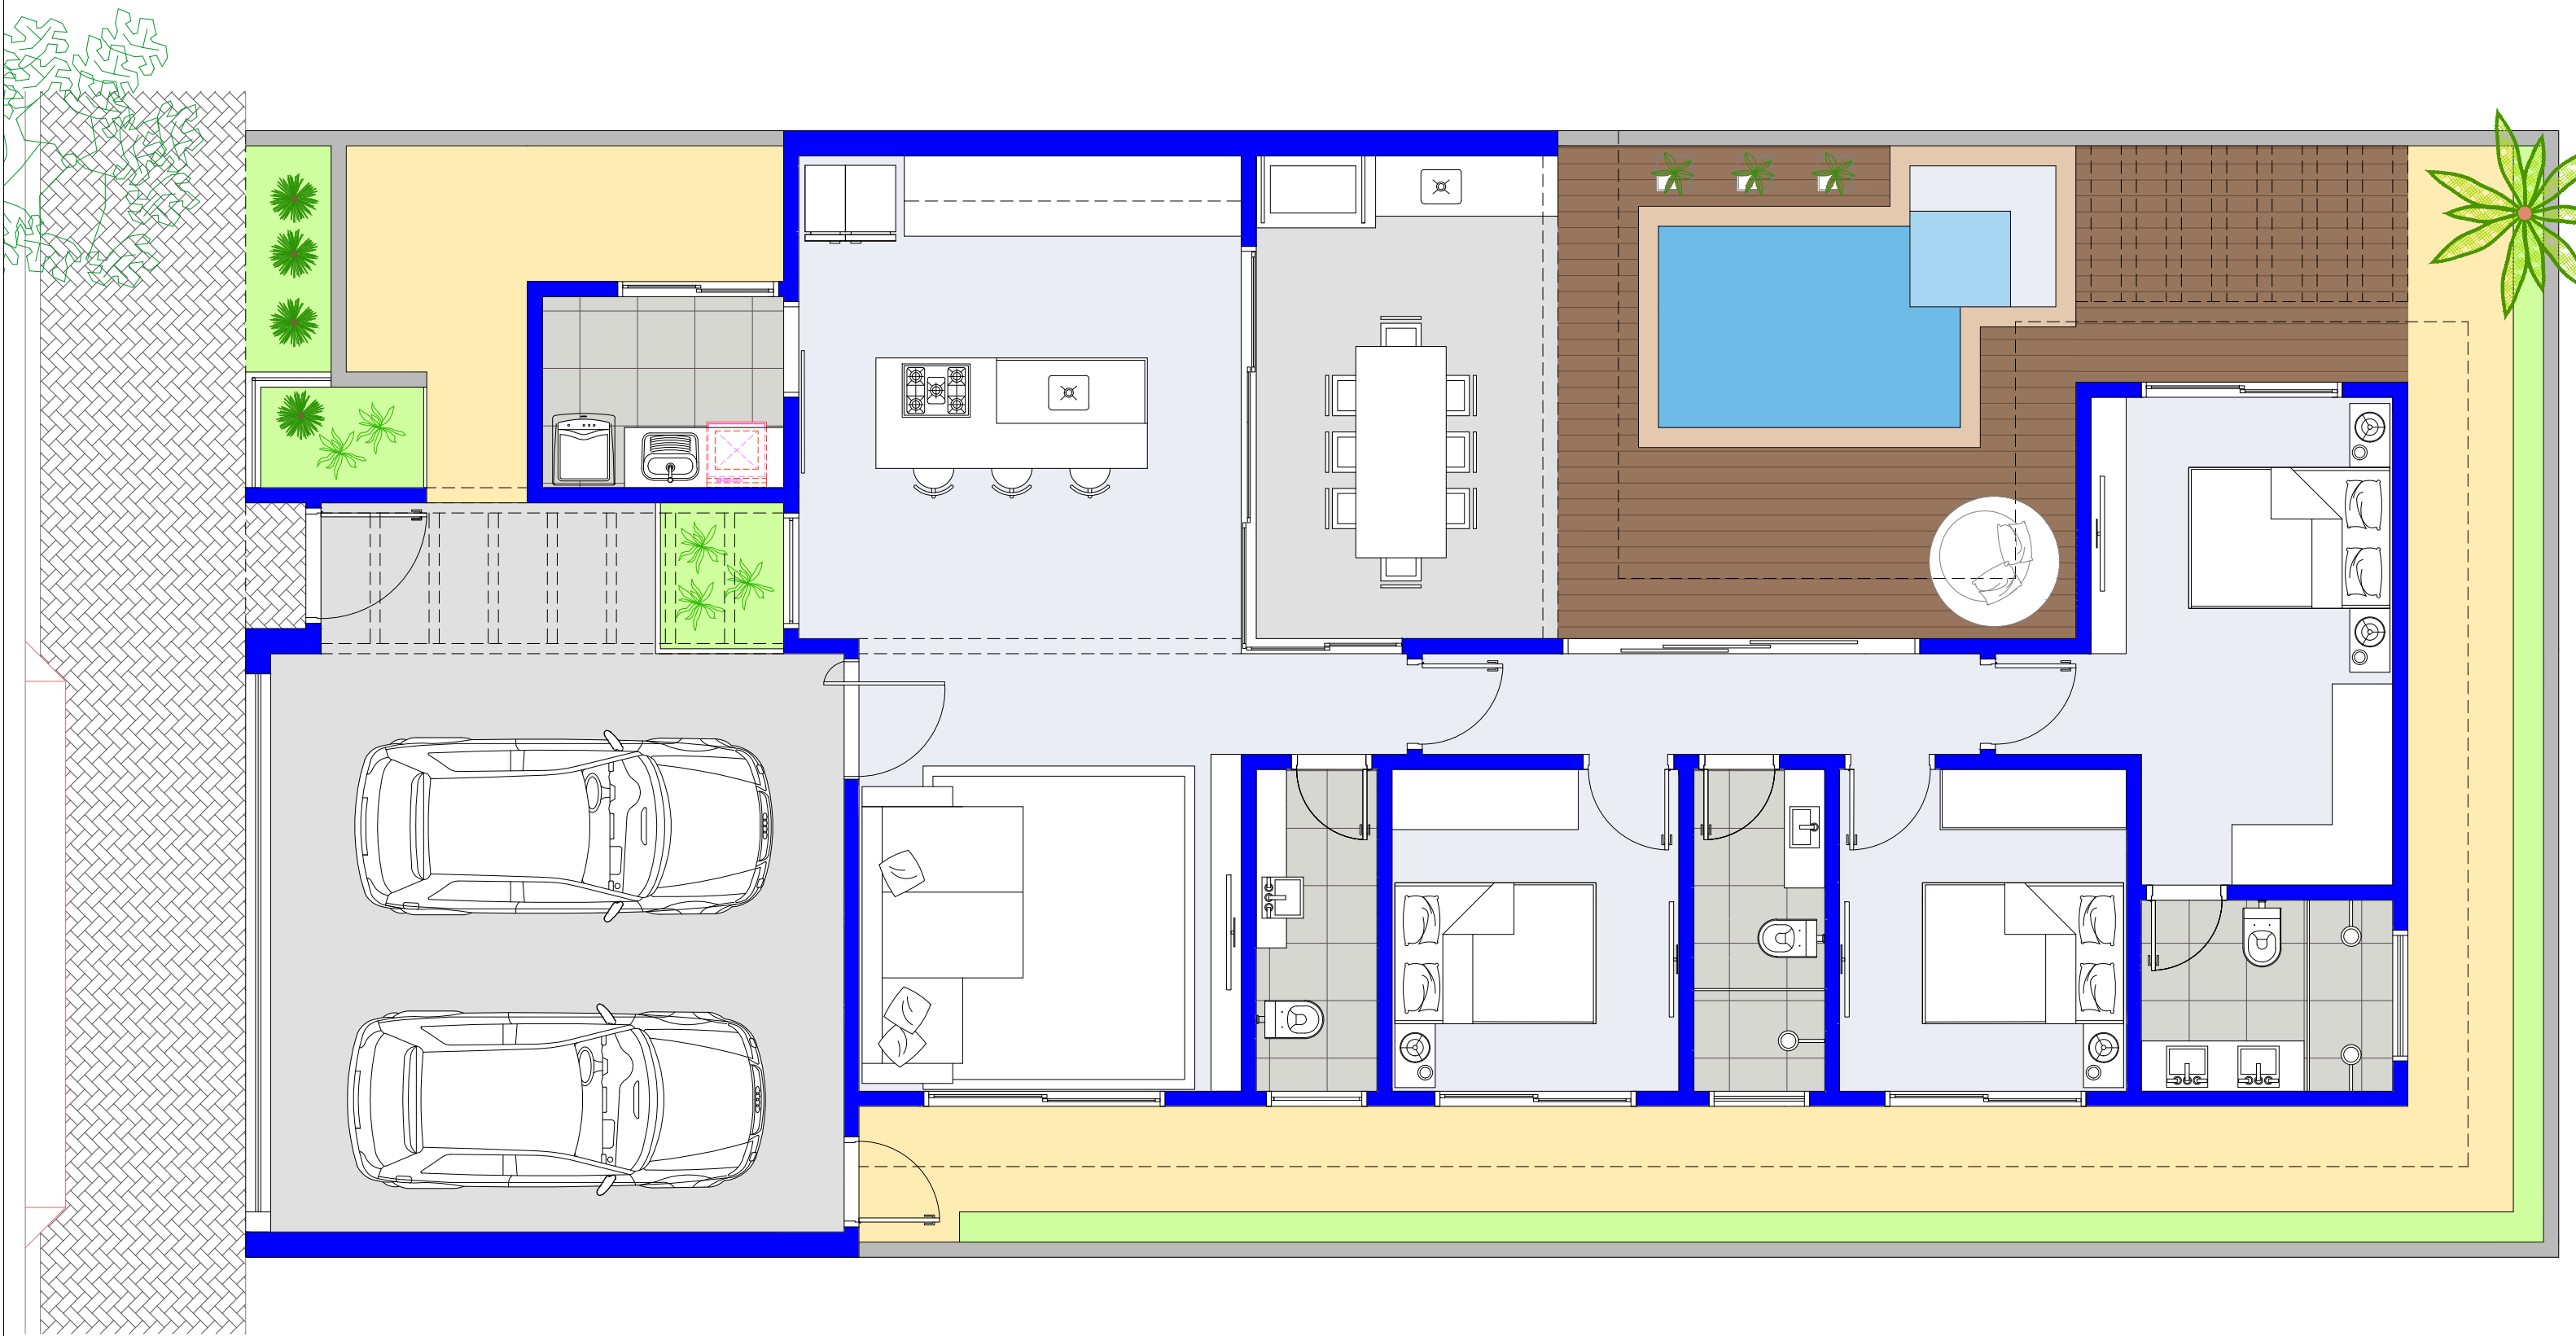

EDVALDO
JANDRECHE
ARQUITETURA

CAU A108630-8 - (14) 99765-8772
jandreche.arquitetura@outlook.com

CLIENTE
ÁVILA URBANISMO
OBRA
RESIDÊNCIA UNIFAMILIAR
PIRATININGA/SP
PROJETO:
ESTUDO PRELIMINAR

FOLHA

1/1